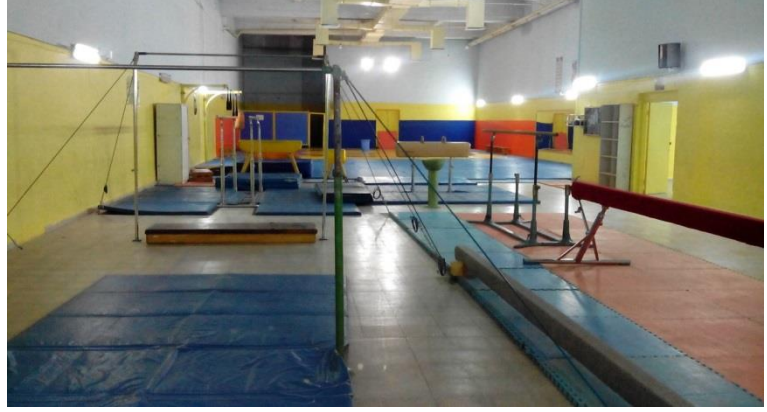

تصاویر مجموعہ پهلوانان دانشگاه خوارزمی (واحد كرج)